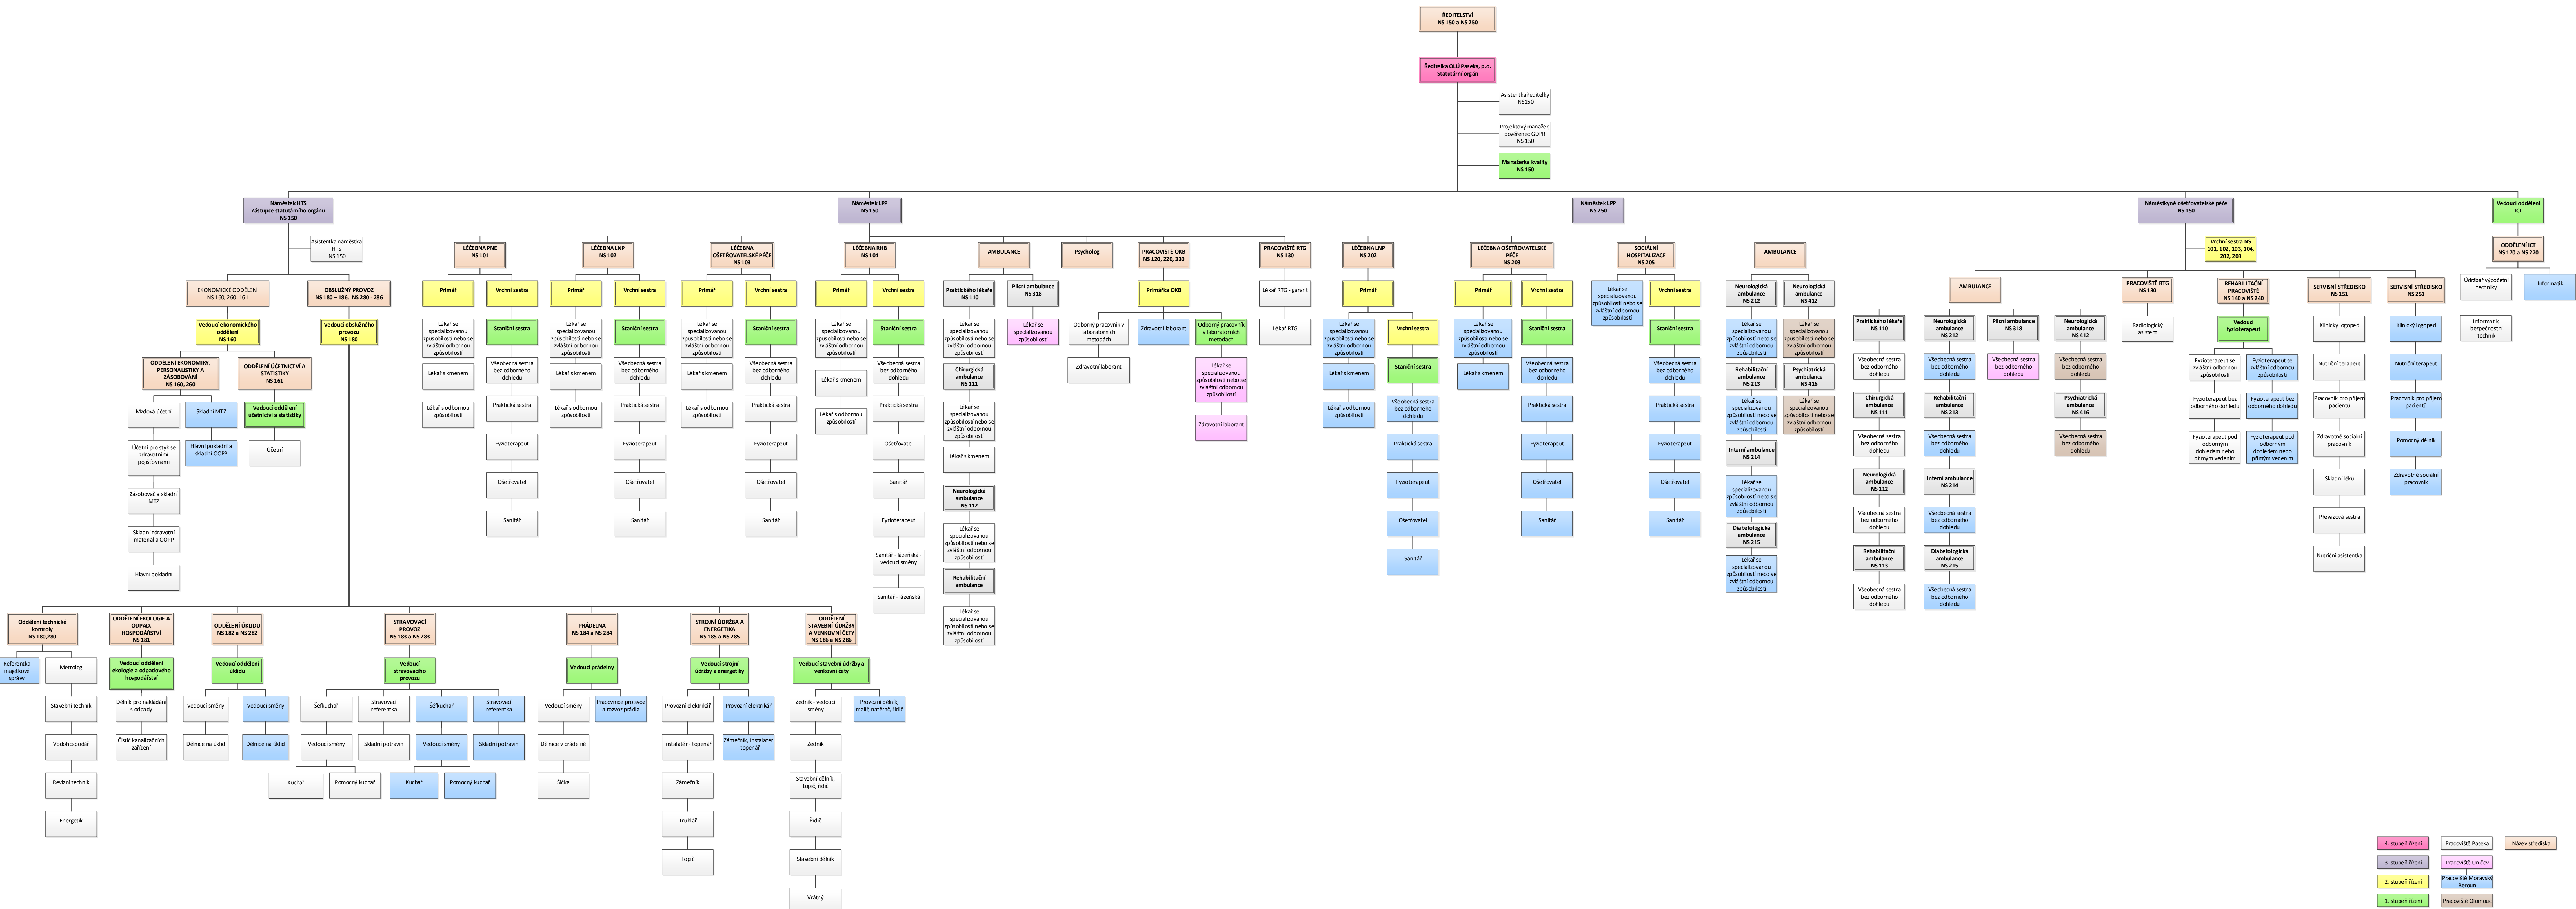

# Grafické organizační schéma - Odborný léčebný ústav Paseka, příspěvková organizace pro rok 2020

4. stupeň řízení	Pracoviště Paseka	Název střediska
3. stupeň řízení	Pracoviště Uničov	
2. stupeň řízení	Pracoviště Moravský Beroun	
1. stupeň řízení	Pracoviště Olomouc	